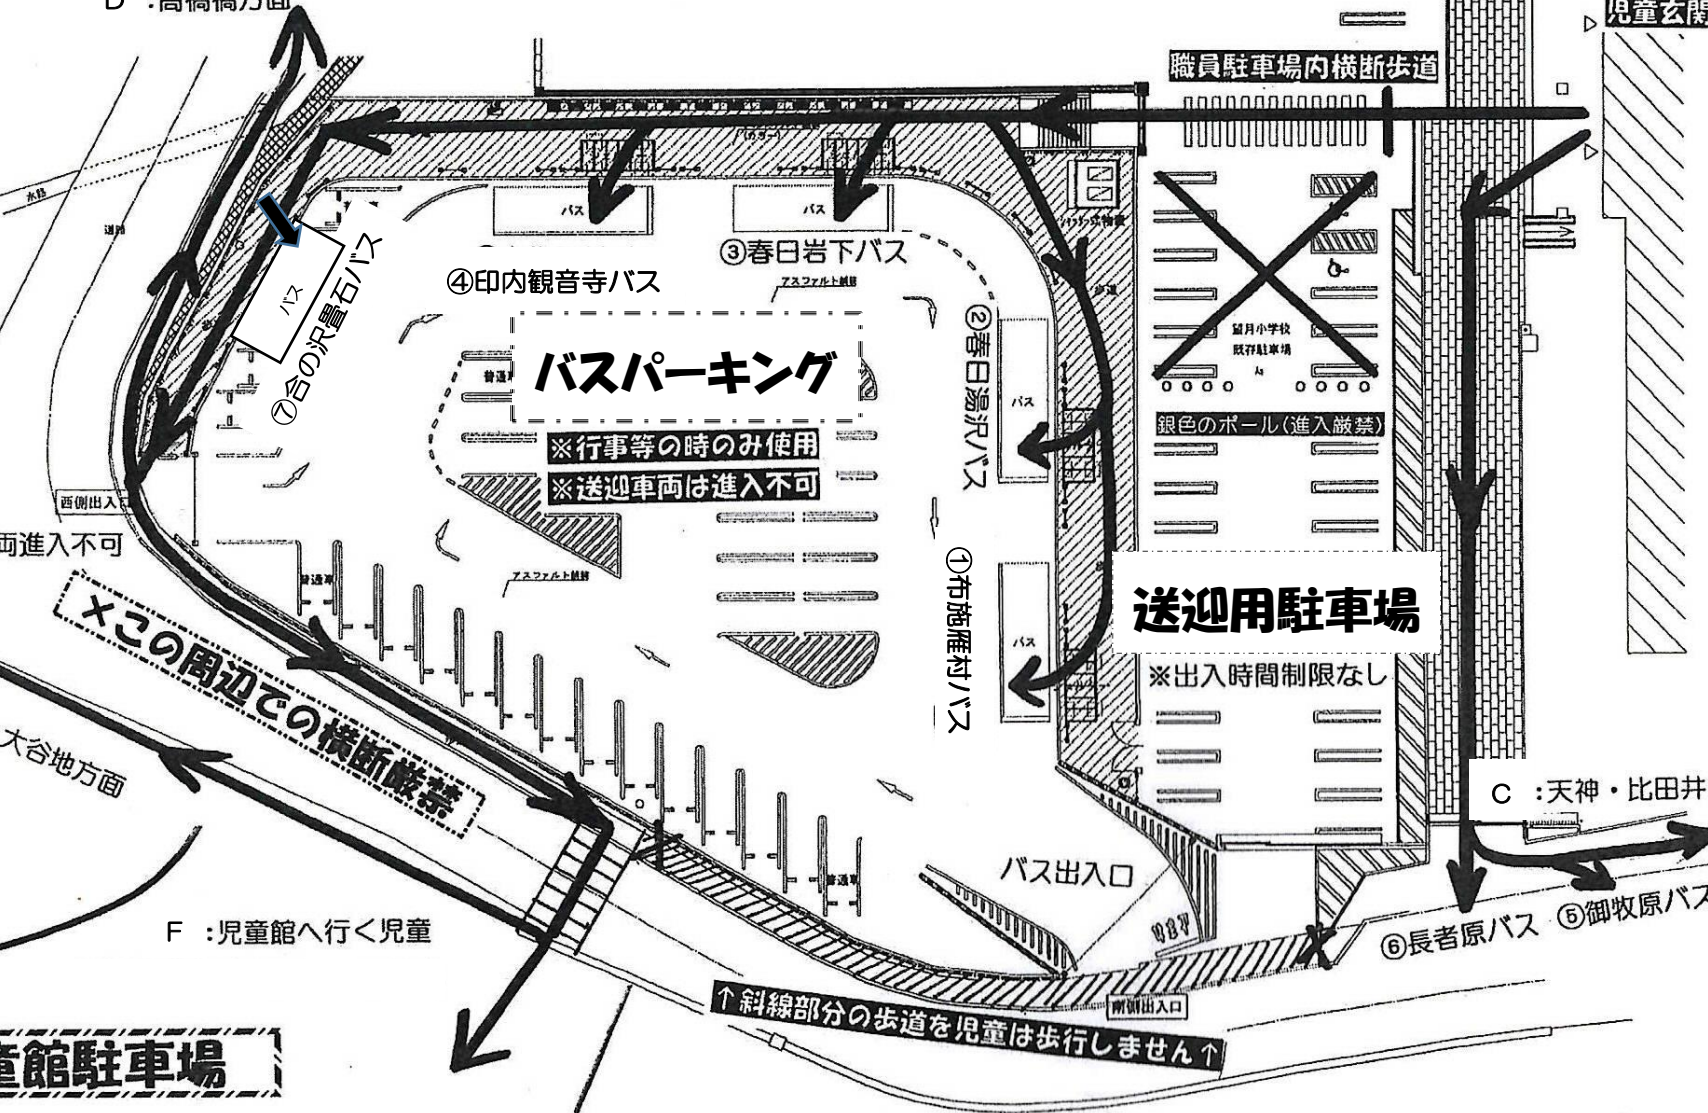

望月小学校駐車場図②【下校時】

D : 高橋橋方面

児童玄関

職員駐車場内横断歩道

バスパーキング

※行事等の時のみ使用
※送迎車両は進入不可

送迎用駐車場

※出入時間制限なし

通常時は車両進入不可

×この周辺での横断厳禁

E : 大谷地方面

F : 児童館へ行く児童

児童館駐車場

児童のお迎えに利用可

C : 天神・比田井方面

↑斜線部分の歩道を児童は歩行しません↑

バス出入口

南側出入口

⑥長者原バス ⑦御牧原バス